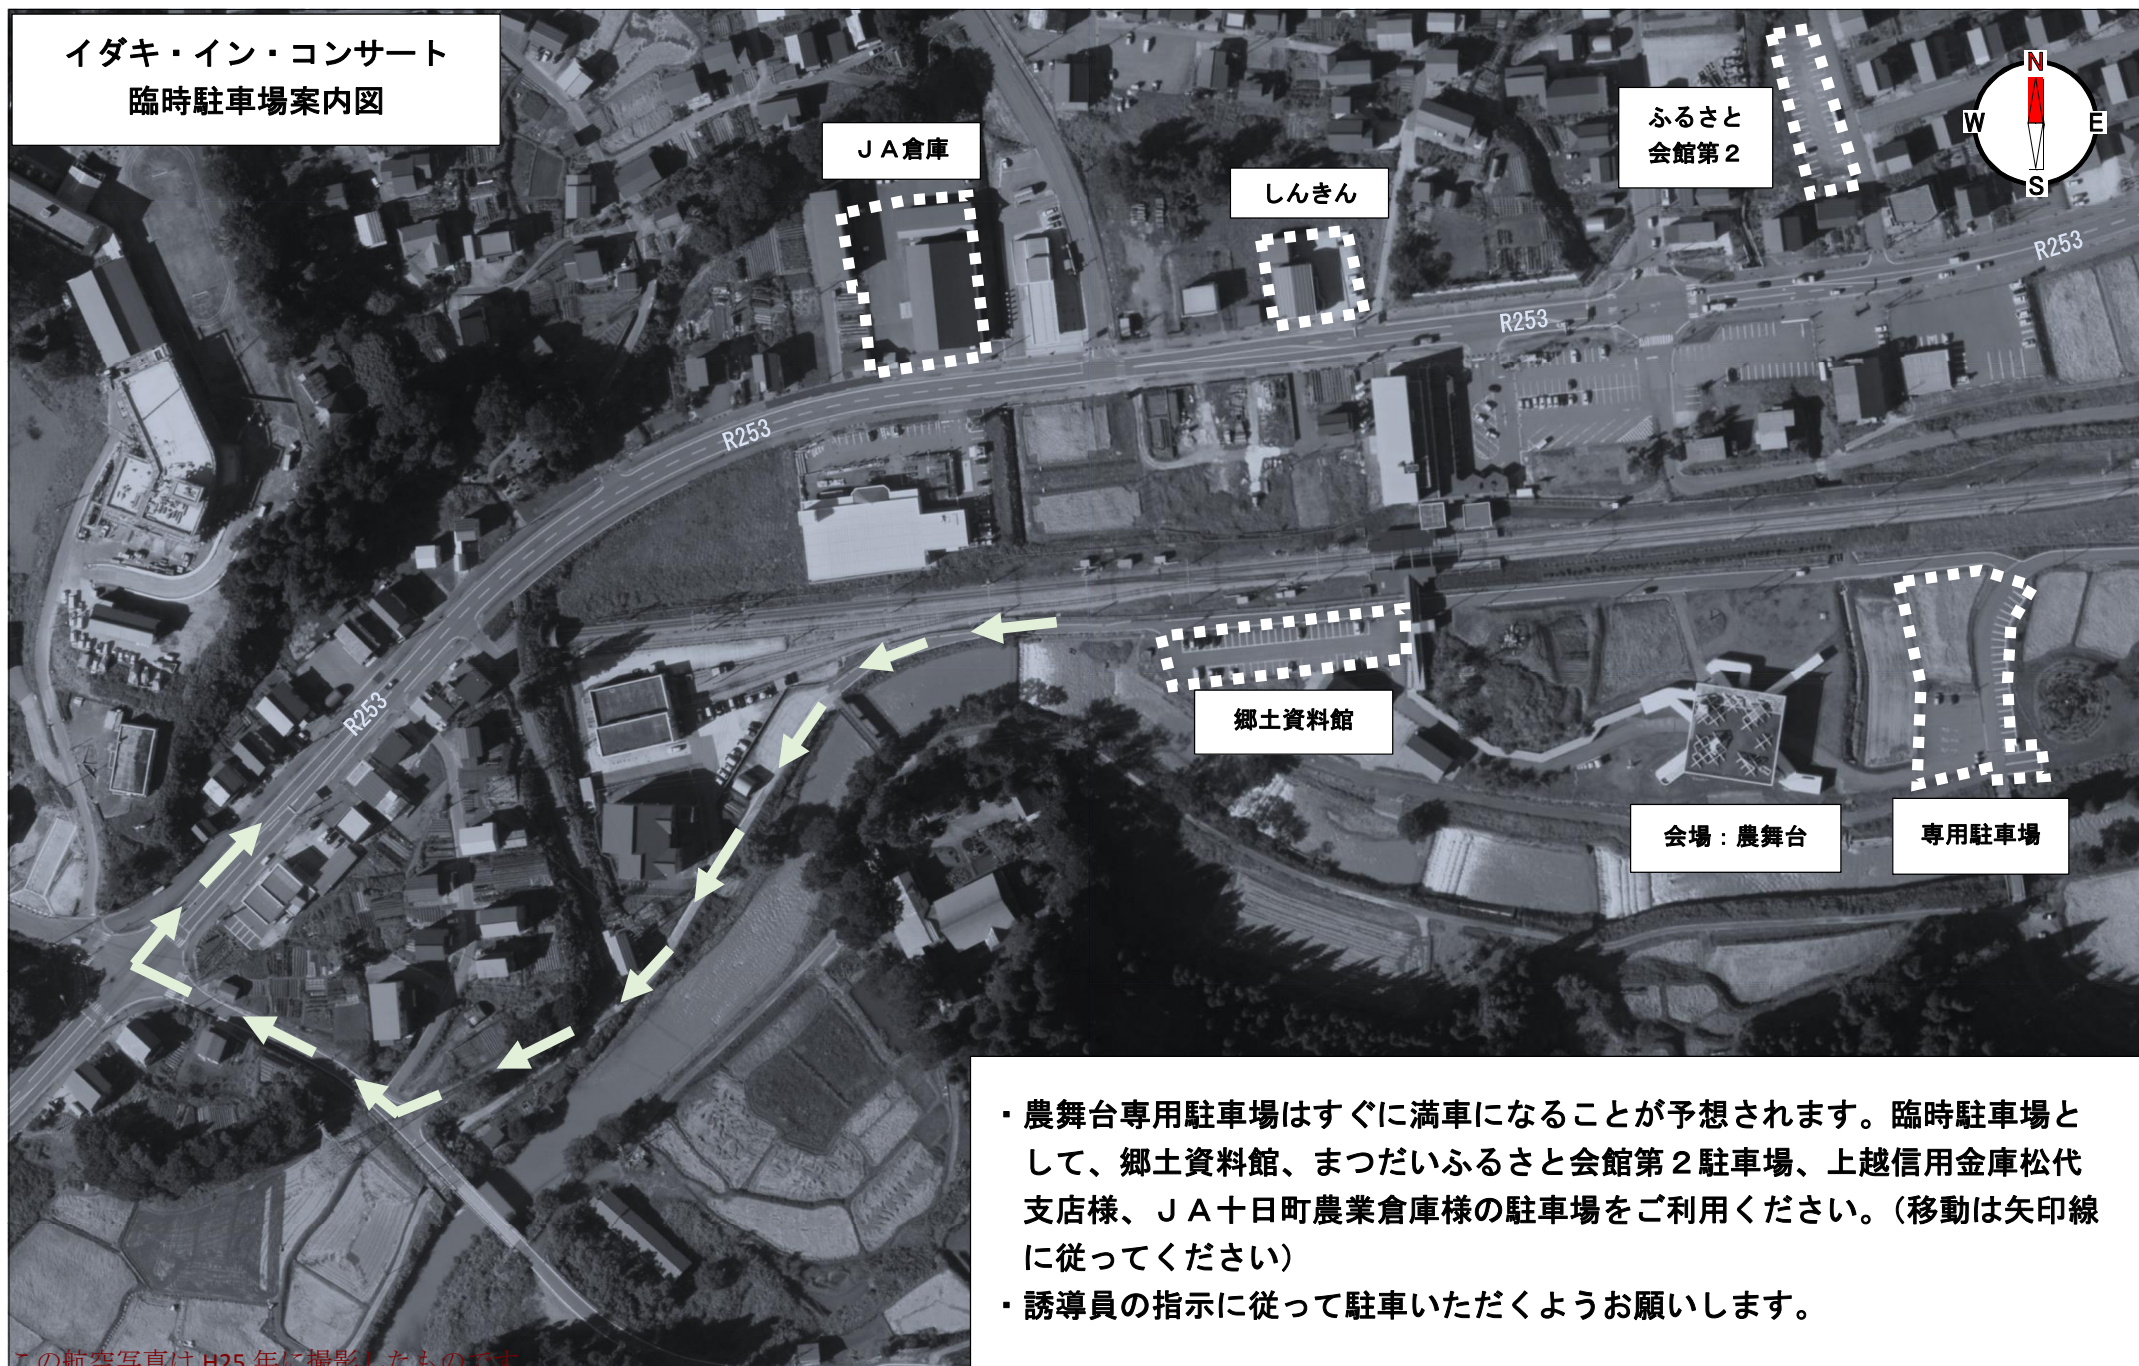

イダキ・イン・コンサート
臨時駐車場案内図

この航空写真はH25年に撮影したものです。

UserID = 1730

(中央) 1/2632

0 100

300m