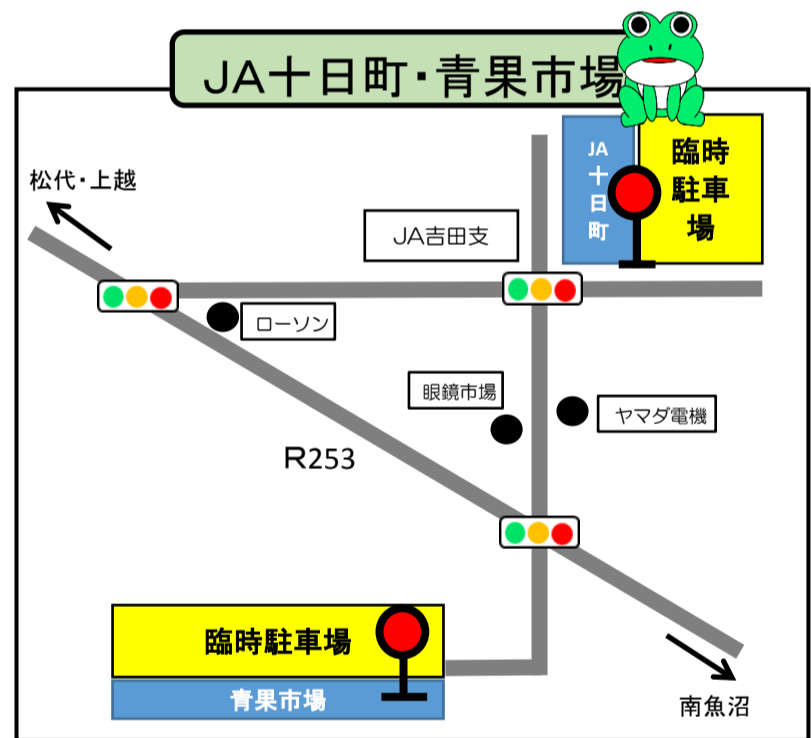

越後妻有雪花火 シャトルバス発着所概略図

○道路の横断は、必ず横断歩道または押ボタン式の信号の箇所で行ってください。