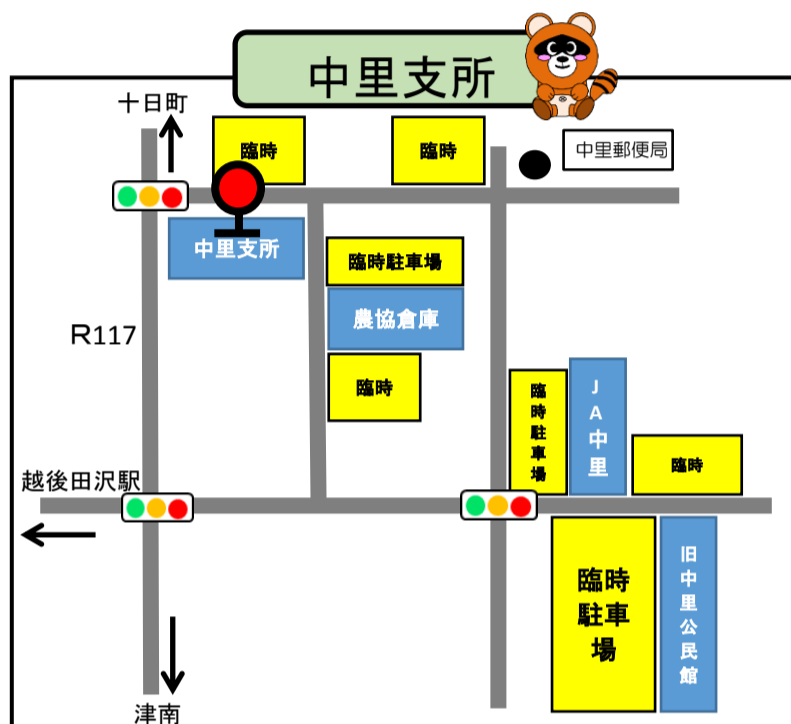

越後妻有雪花火 シャトルバス発着所概略図

○道路の横断は、必ず横断歩道または押ボタン式の信号の箇所で行ってください。