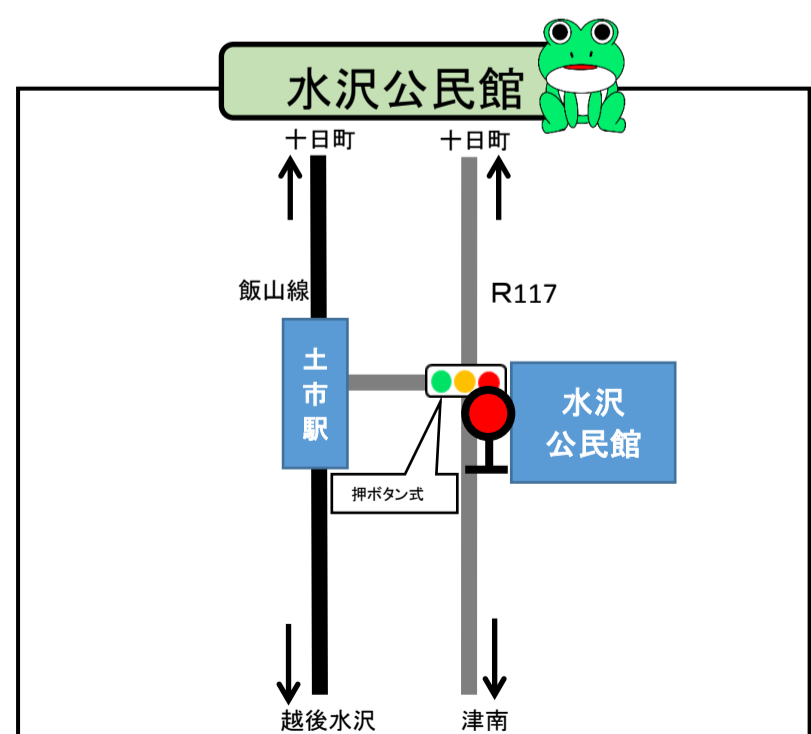

越後妻有雪花火 シャトルバス発着所概略図

○道路の横断は、必ず横断歩道または押ボタン式の信号の箇所で行ってください。