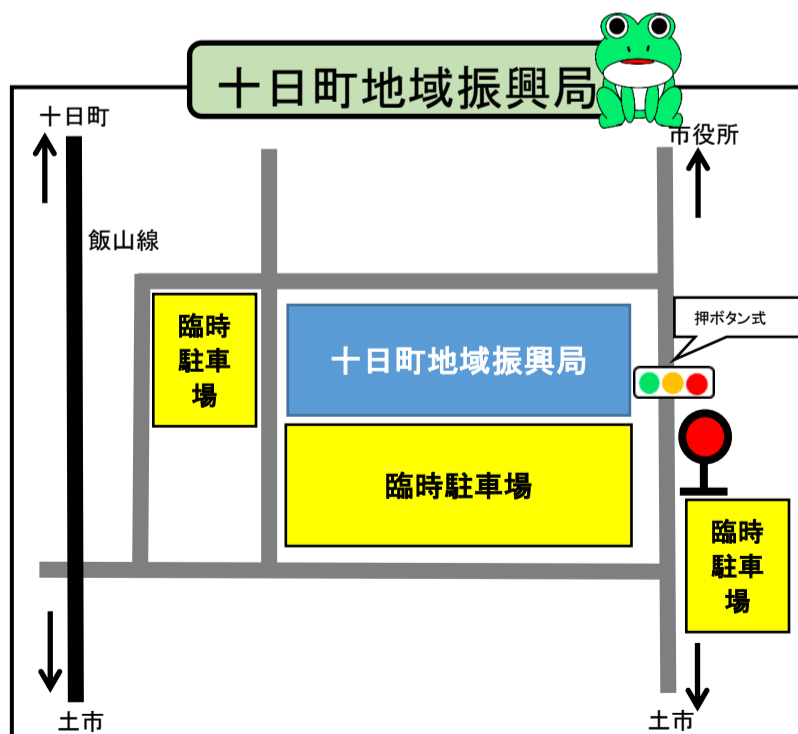

越後妻有雪花火 シャトルバス発着所概略図

○道路の横断は、必ず横断歩道または押ボタン式の信号の箇所で行ってください。