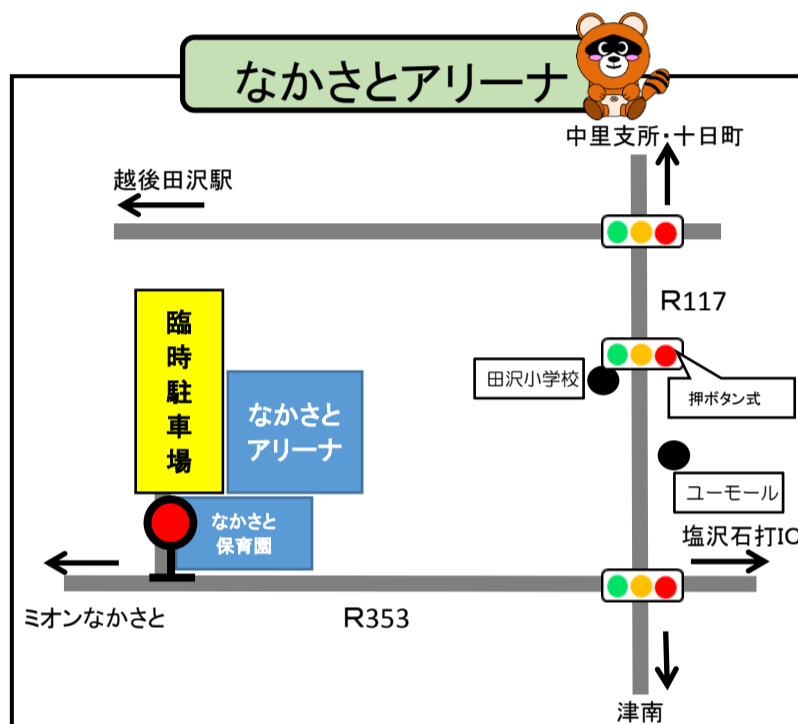

越後妻有雪花火 シャトルバス発着所概略図

○道路の横断は、必ず横断歩道または押ボタン式の信号の箇所で行ってください。