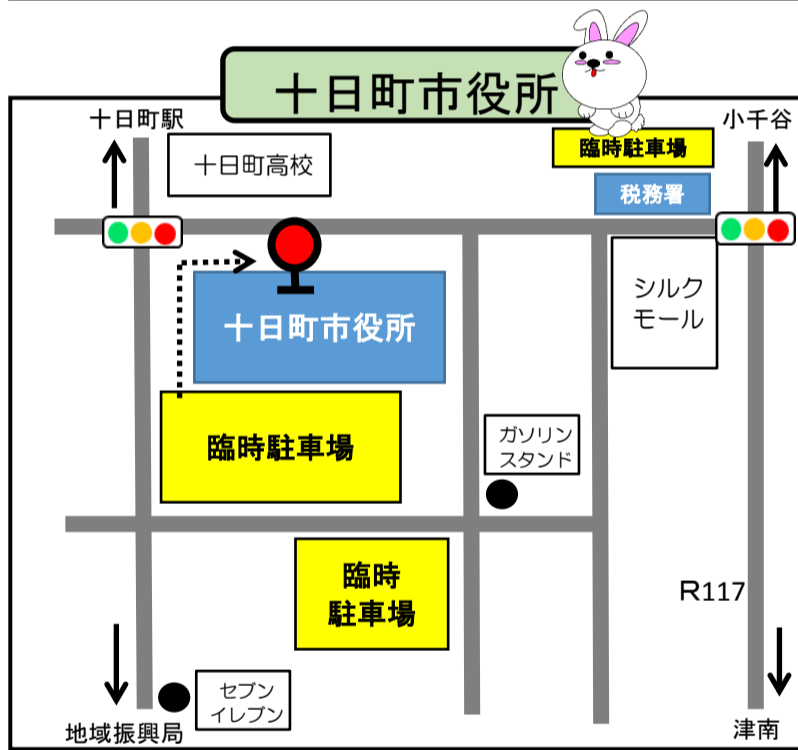

越後妻有雪花火 シャトルバス発着所概略図

○道路の横断は、必ず横断歩道または押ボタン式の信号の箇所で行ってください。