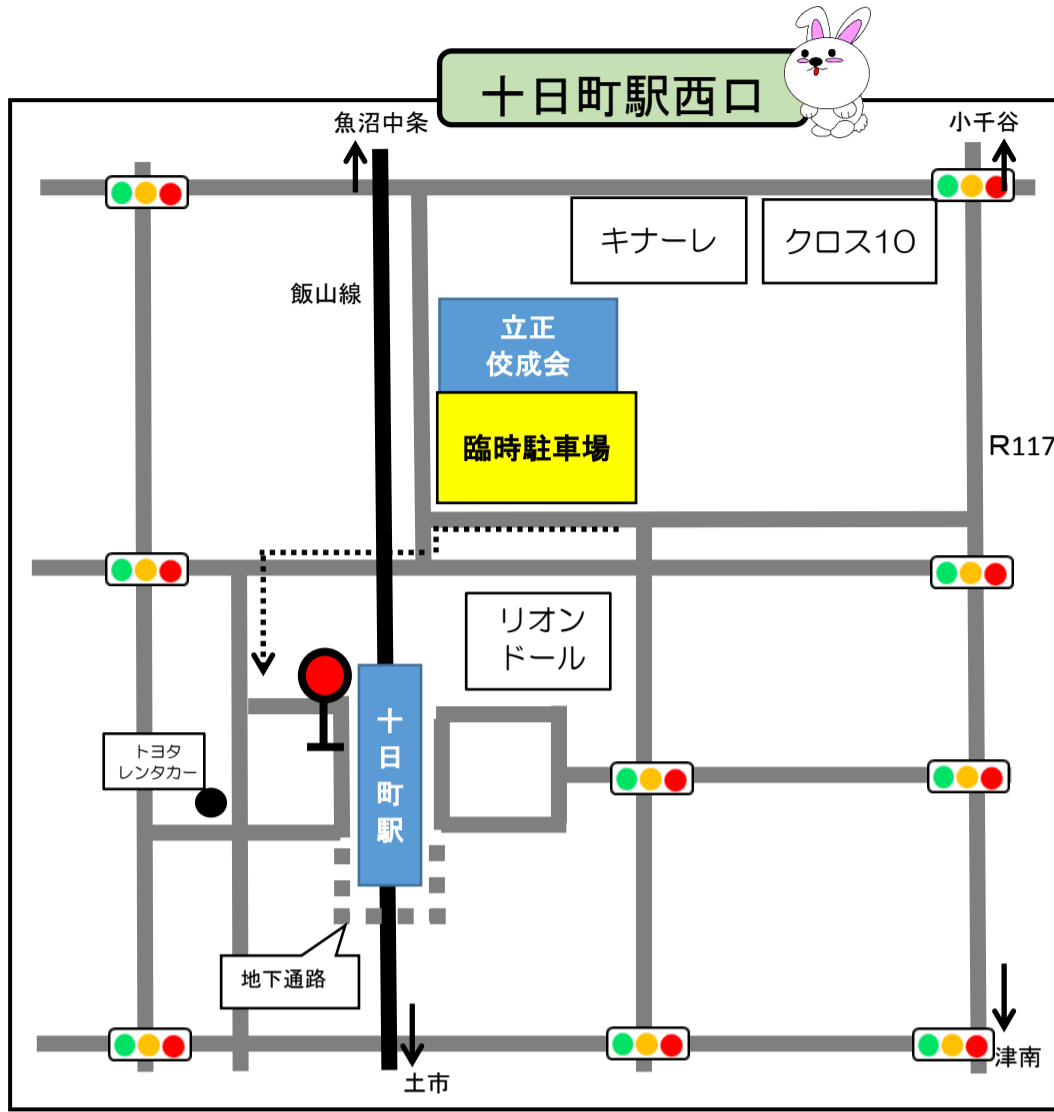

越後妻有雪花火 シャトルバス発着所概略図

○道路の横断は、必ず横断歩道または押ボタン式の信号の箇所で行ってください。