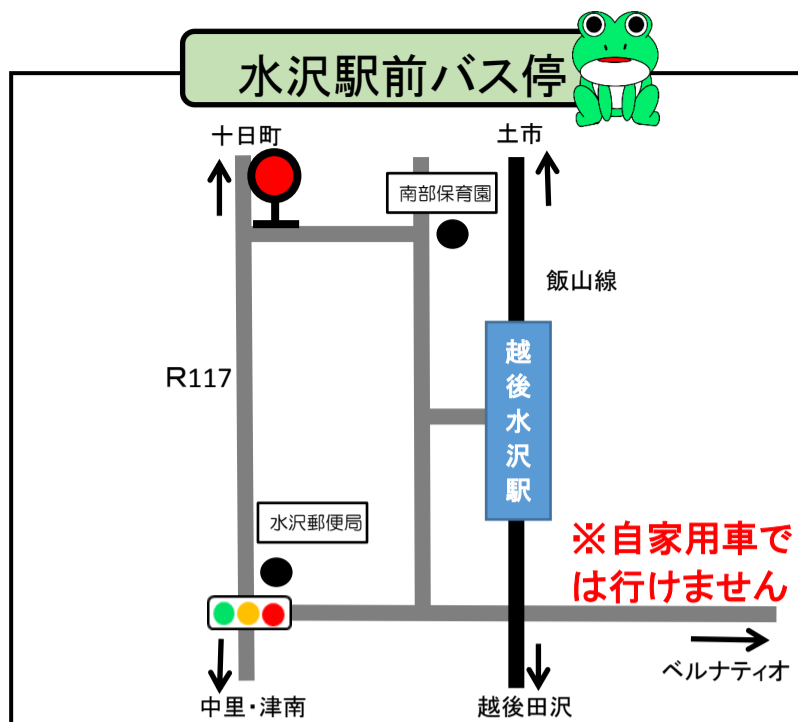

越後妻有雪花火 シャトルバス発着所概略図

○道路の横断は、必ず横断歩道または押ボタン式の信号の箇所で行ってください。