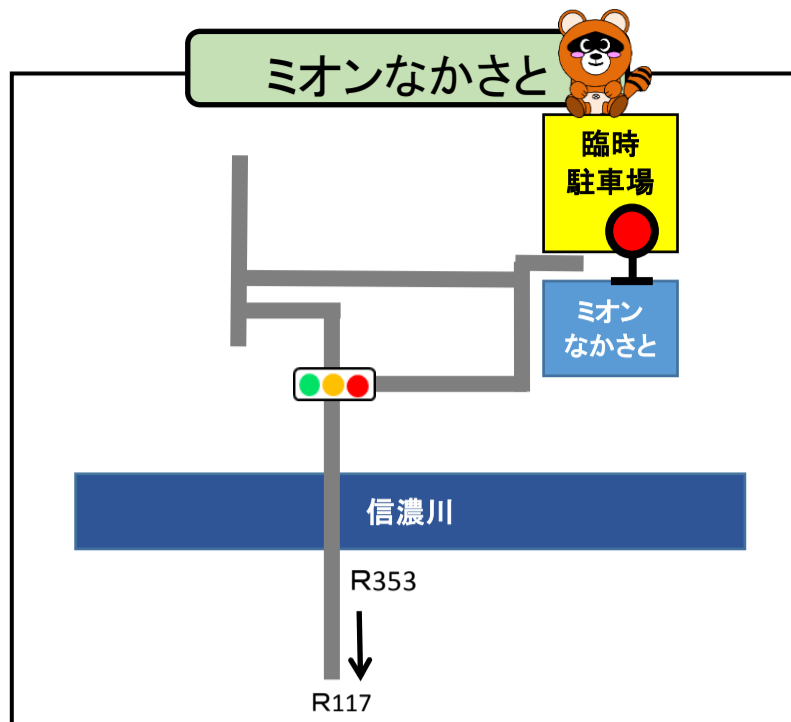

越後妻有雪花火 シャトルバス発着所概略図

○道路の横断は、必ず横断歩道または押ボタン式の信号の箇所で行ってください。