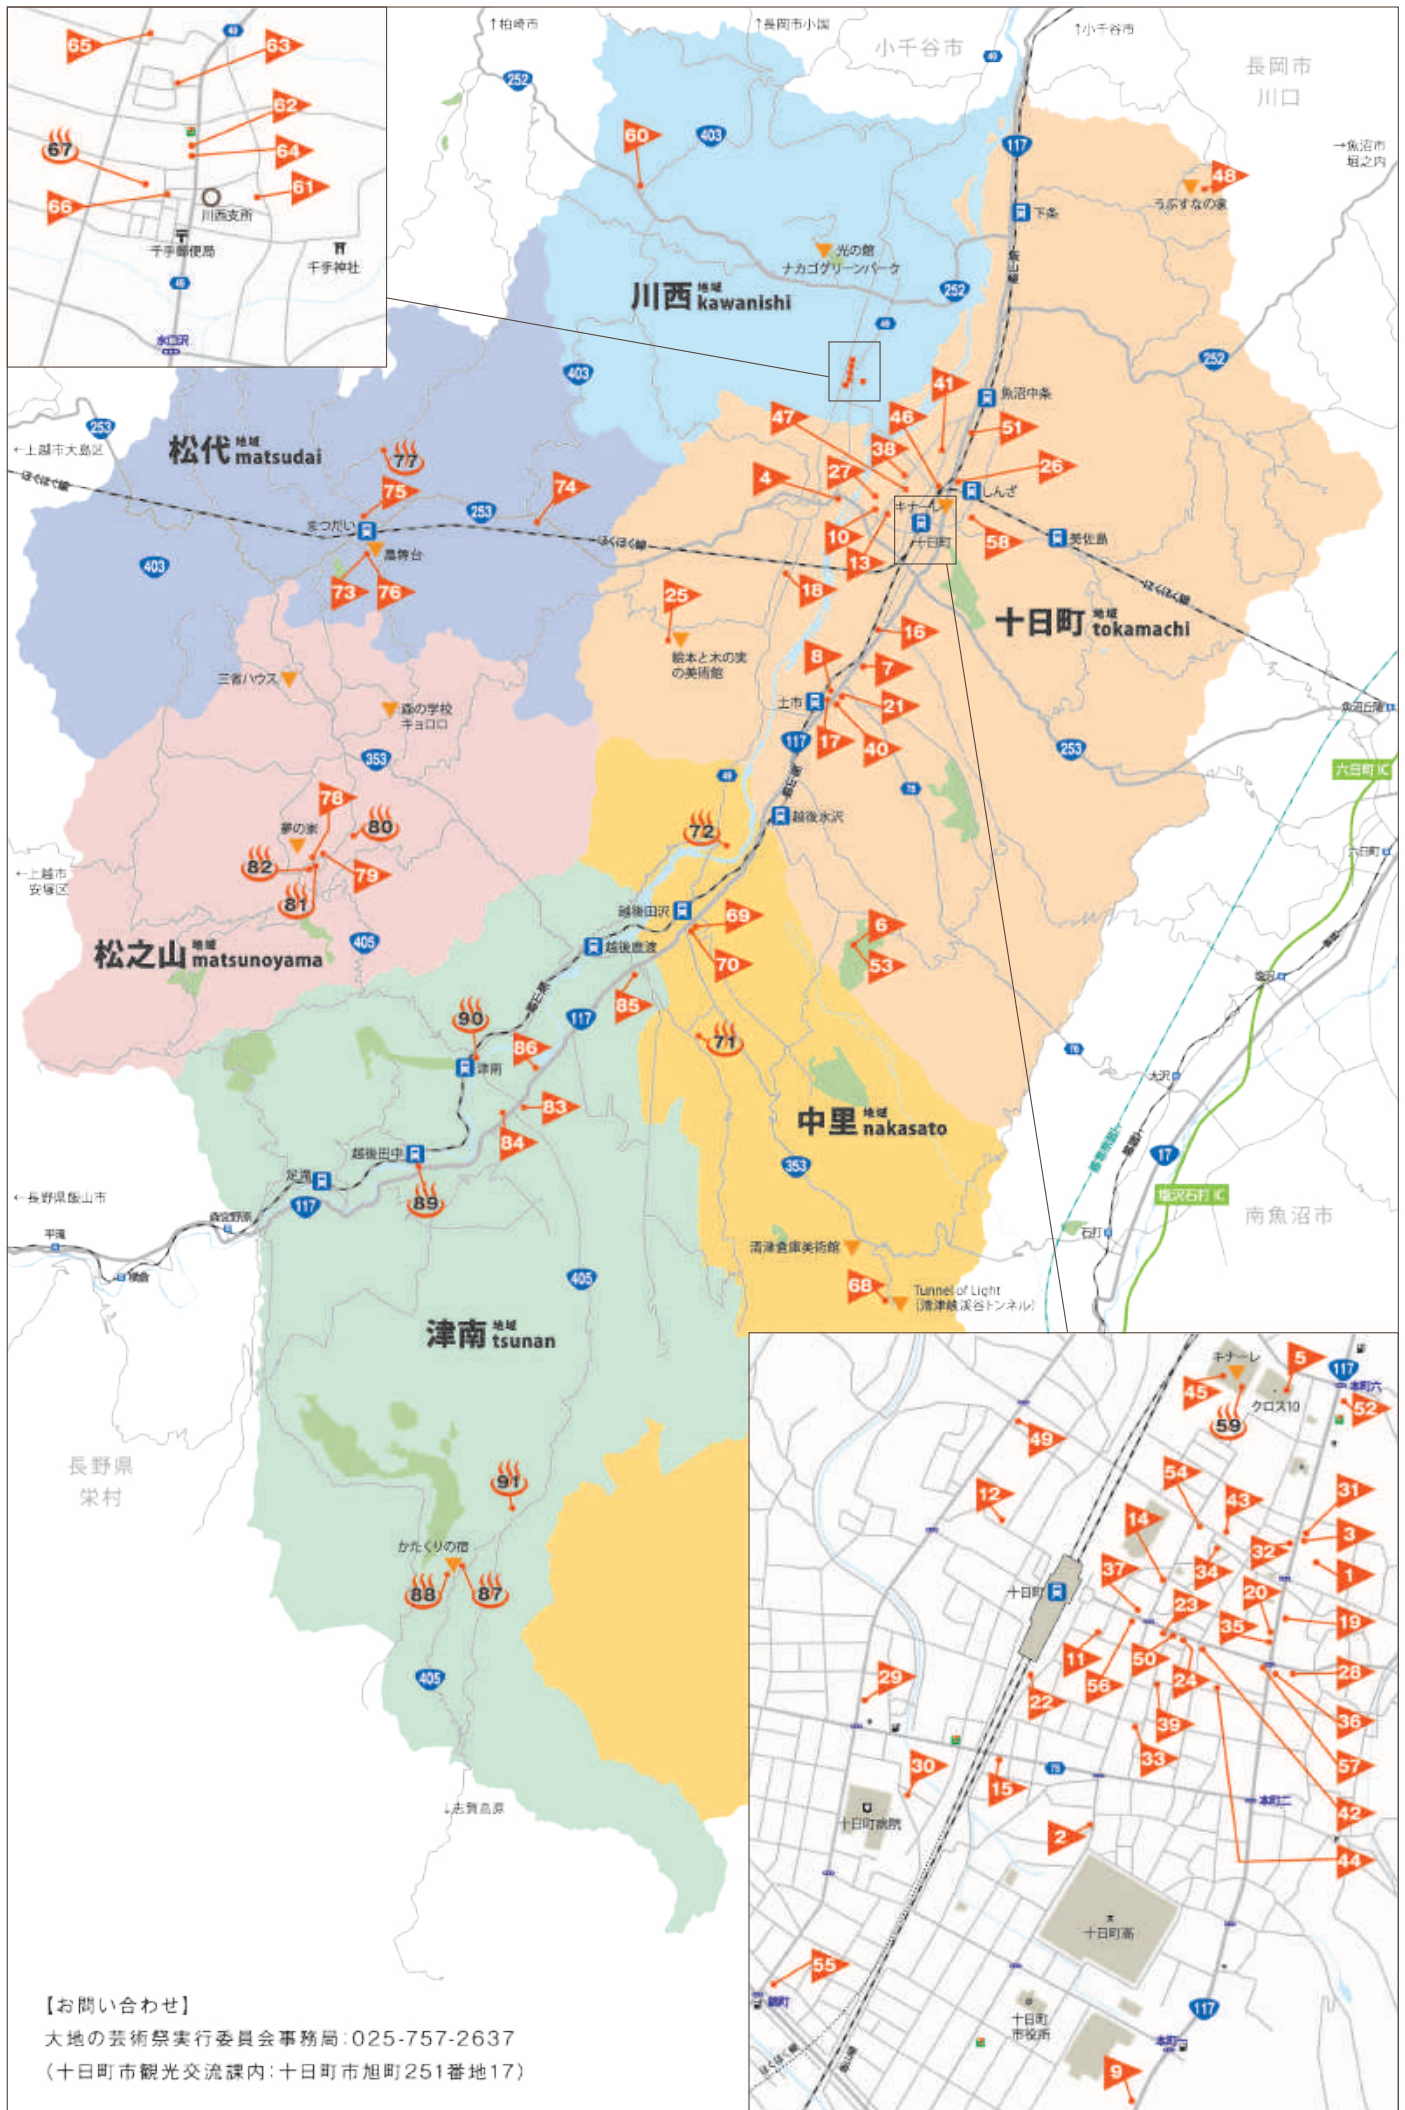

【お問い合わせ】

大地の芸術祭実行委員会事務局:025-757-2637

(十日町市観光交流課内:十日町市旭町251番地17)