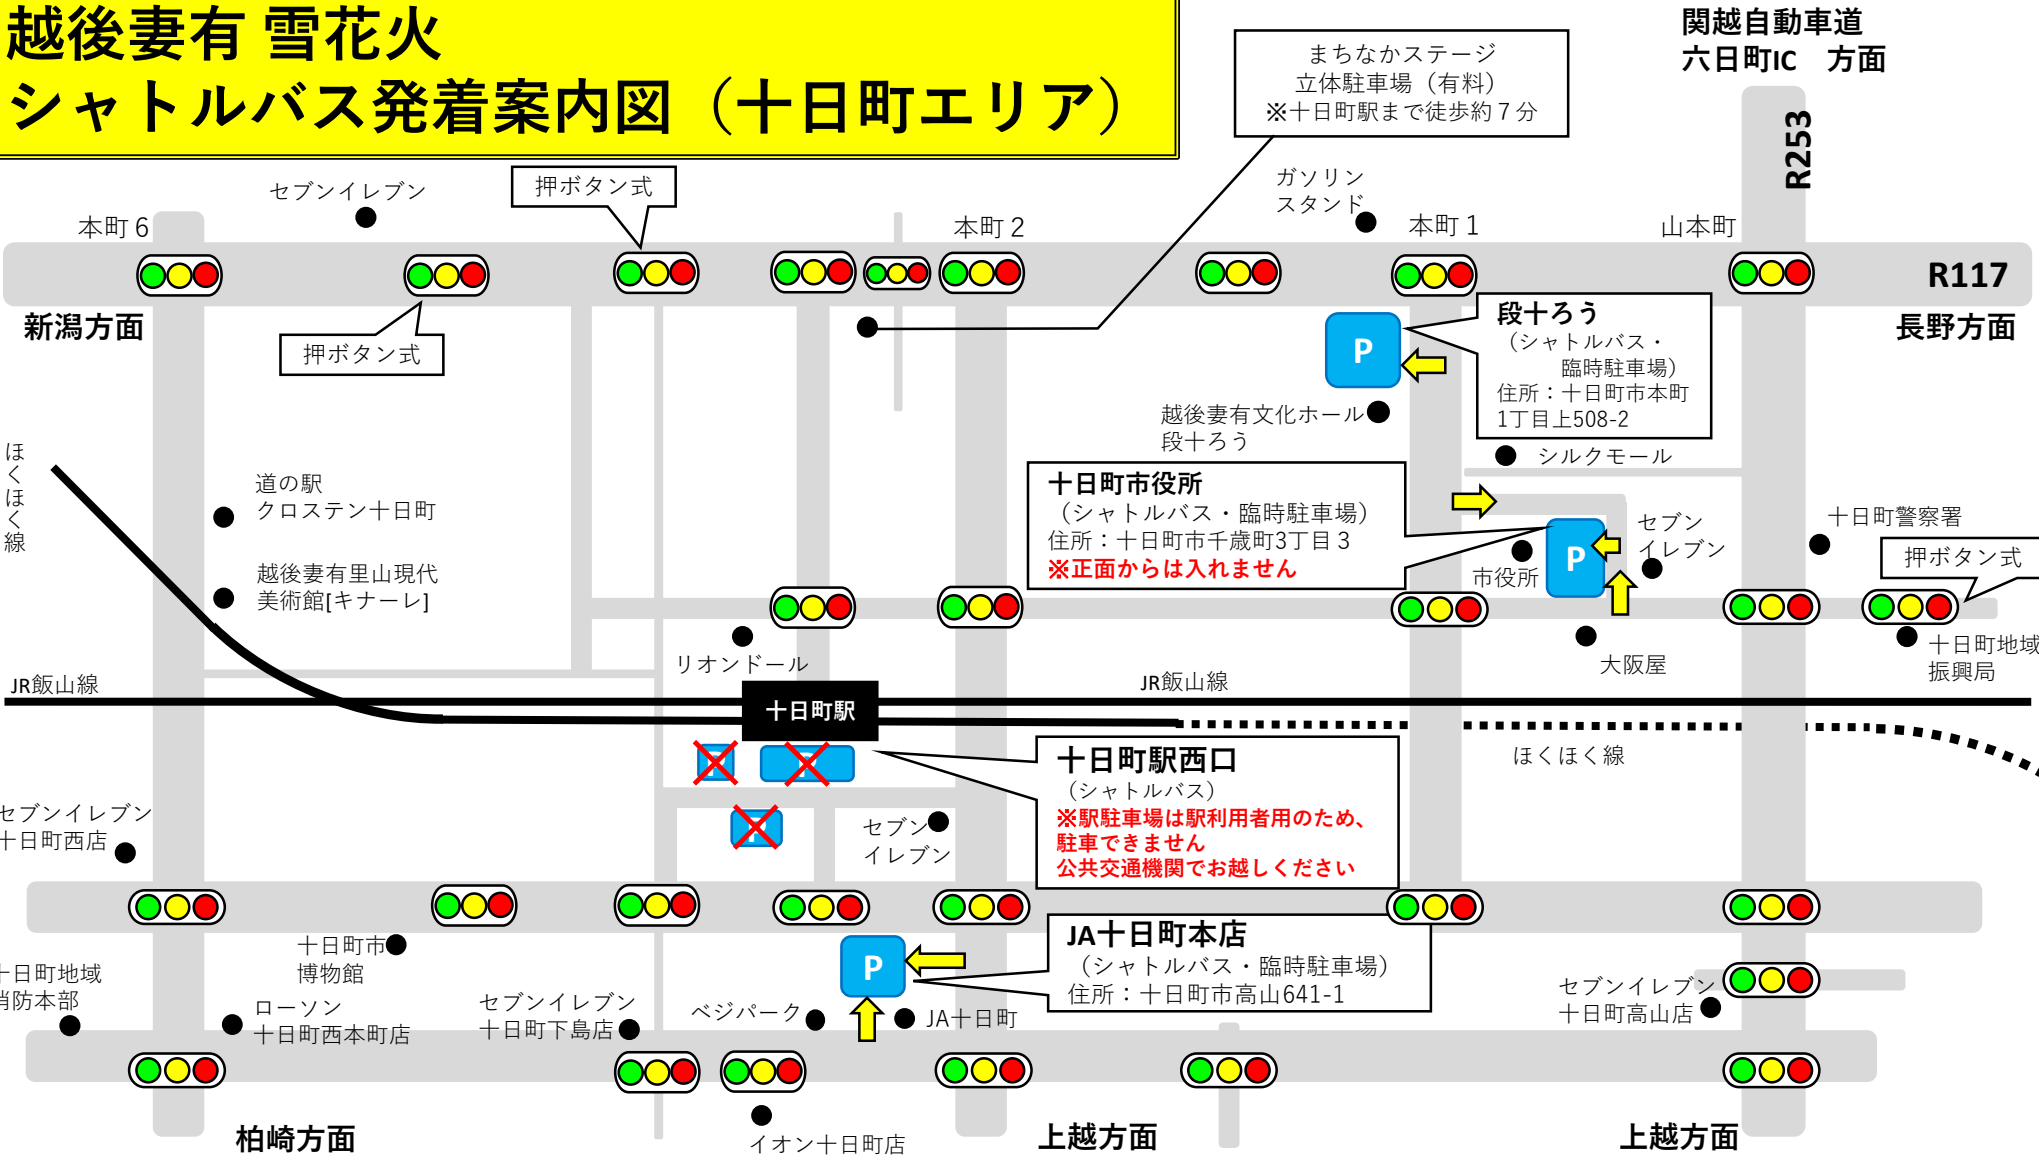

越後妻有 雪花火 シャトルバス発着案内図 (十日町エリア)

シャトルバスは事前にチケットを購入した方のみ乗車できます (当日販売は行いません)
必ず事前に電子チケットを購入ください。

越後妻有 雪花火

シャトルバス発着案内図 (中里エリア)

関越自動車道
湯沢IC 方面

関越自動車道
塩沢・石打IC 方面

シャトルバスは事前にチケットを購入した方のみ乗車できます (当日販売は行いません)
必ず事前に電子チケットを購入ください。