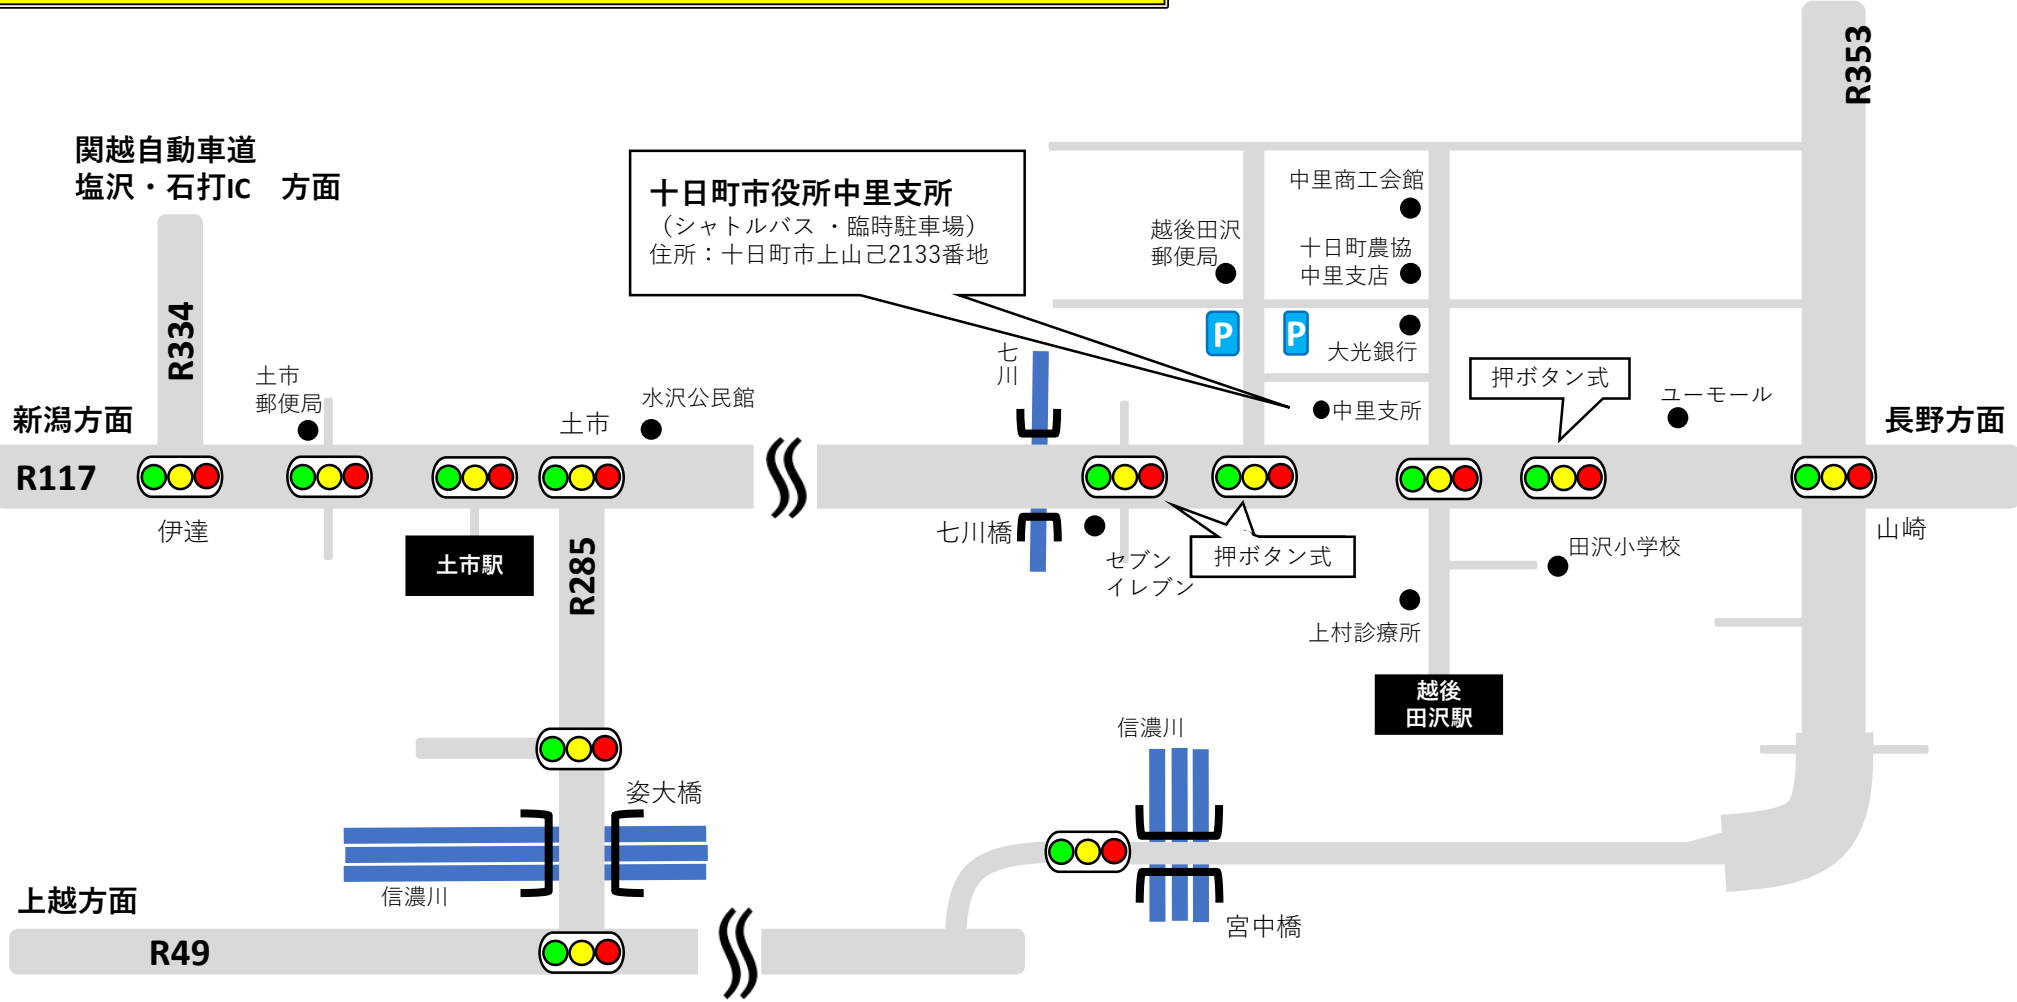

越後妻有 雪花火 シャトルバス発着案内図 (十日町エリア)

シャトルバスは事前にチケットを購入した方のみ乗車できます (当日販売は行いません)
必ず事前に電子チケットを購入ください。

越後妻有 雪花火

シャトルバス発着案内図 (中里エリア)

関越自動車道
湯沢IC 方面

関越自動車道
塩沢・石打IC 方面

シャトルバスは事前にチケットを購入した方のみ乗車できます (当日販売は行いません)
必ず事前に電子チケットを購入ください。