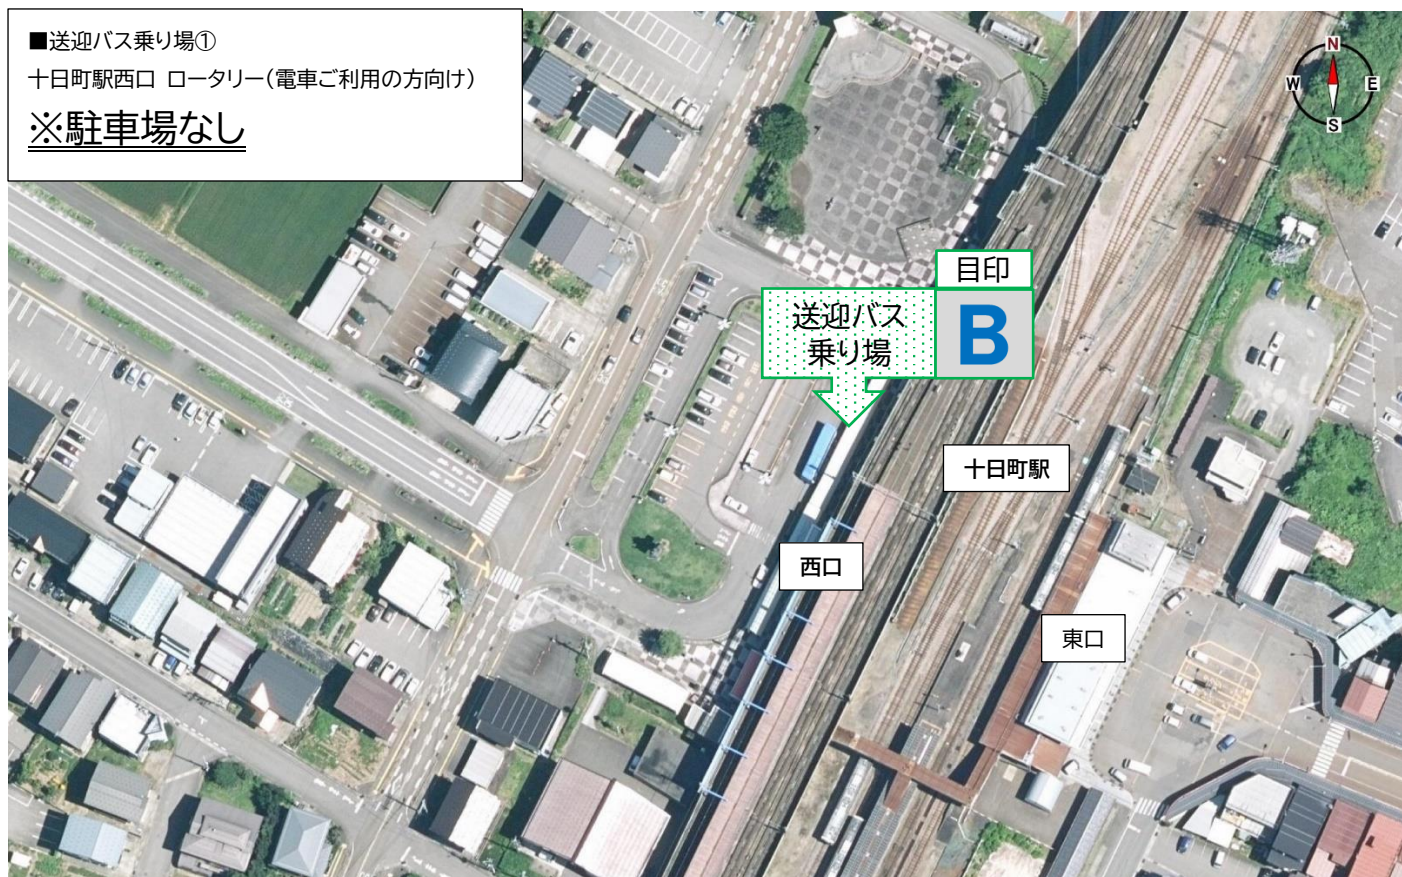

# 田中浜「雪の良寛」無料送迎バス乗り場案内

※2月1日から魚沼農業協同組合に名称が変わります。